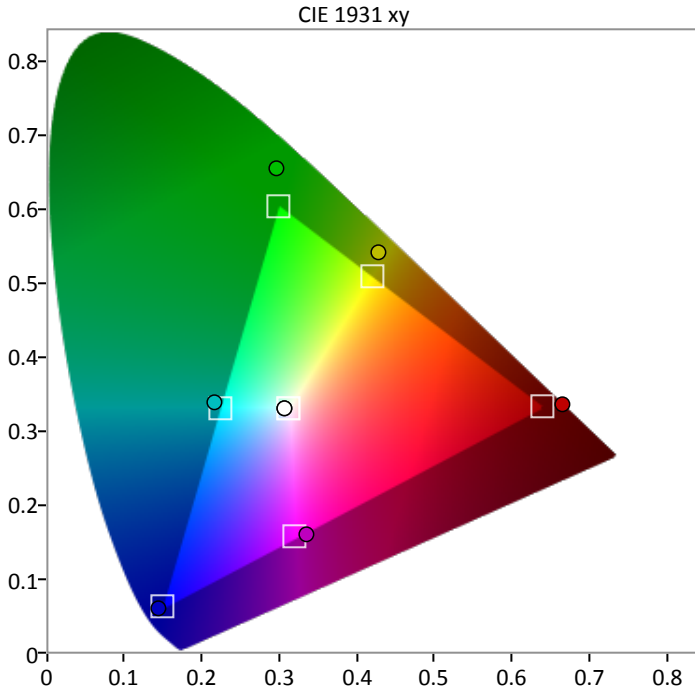

Pre Calibration Results